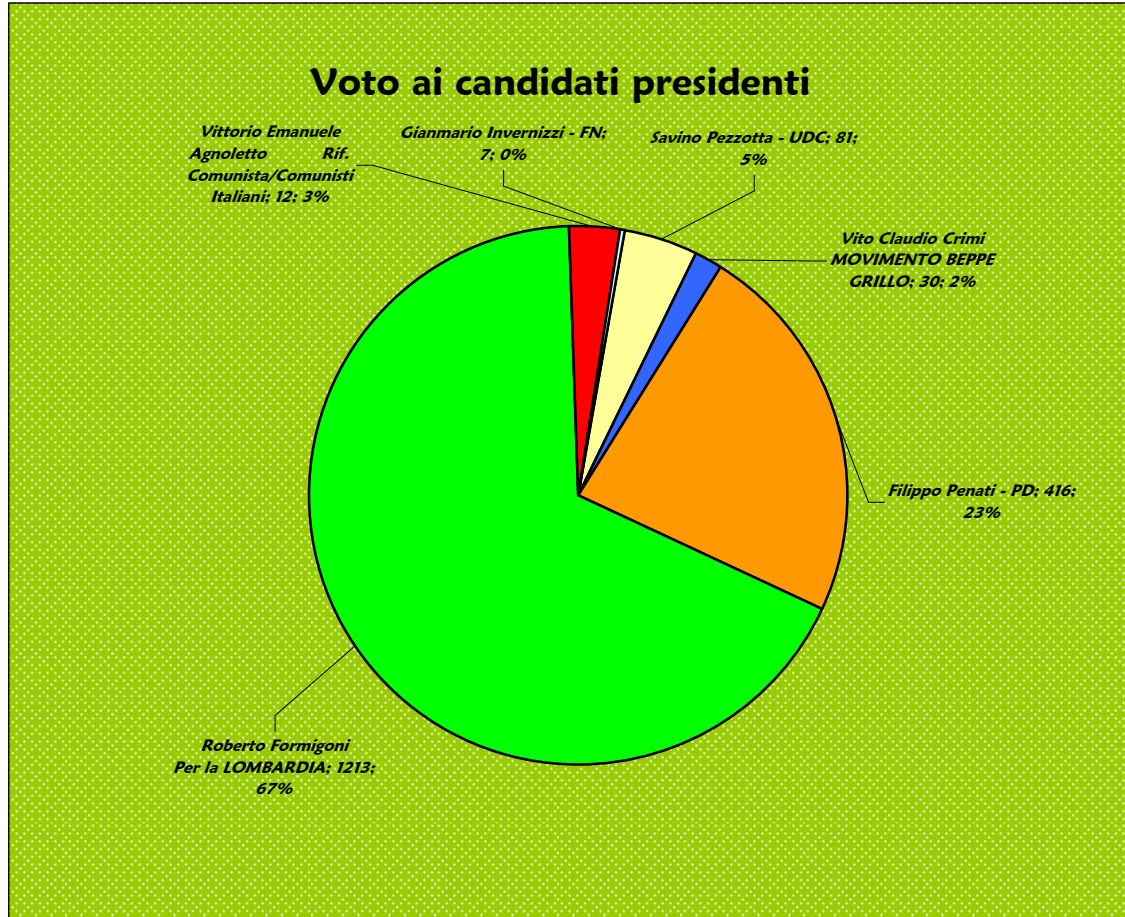

Comune di COVO

ELEZIONI AMMINISTRATIVE REGIONALI del 28 e 29 marzo 2010

VOTI ALLE LISTE CIRCOSCRIZIONALI PROVINCIALI

	SEZ.1	SEZ.2	SEZ.3	TOTALE	Percent.
1 - UNIONE DI CENTRO	18	19	16	53	3,25
2 - MOVIMENTO BEPPEGRILLO.IT	8	3	11	22	1,35
3 - DI PIETRO ITALIA DEI VALORI	27	24	36	87	5,34
4 - SINISTRA ECOLOGIA LIBERTÀ	6	2	6	14	0,86
5 - PARTITO PENSIONATI	21	8	14	43	2,64
6 - PARTITO SOCIALISTA	2	1	1	4	0,25
7 - PARTITO DEMOCRATICO	81	60	93	234	14,36
8 - IL POPOLO DELLA LIBERTÀ	217	136	175	528	32,41
9 - LEGA NORD	205	206	198	609	37,38
10 - RIFOND. COMUNISTA - SINISTRA EUROPEA - COM. ITALIANI	16	5	14	35	2,15
TOTALI	601	464	564	1629	100,00
VOTI DI LISTA	66	49	56	171	

Comune di COVO

ELEZIONI AMMINISTRATIVE REGIONALI del 28 e 29 marzo 2010