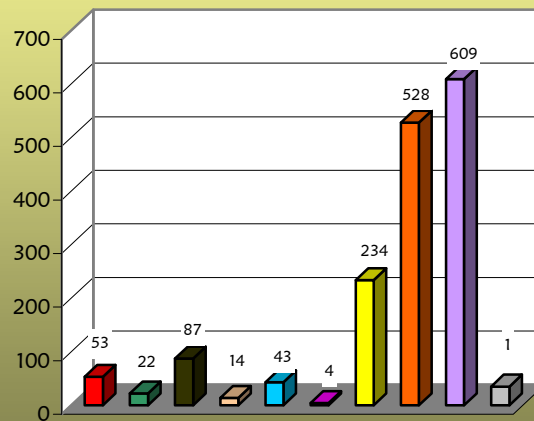

Comune di COVO

ELEZIONI AMMINISTRATIVE REGIONALI del 28 e 29 marzo 2010

ELEZIONI REGIONALI 2010

Voti Liste
Circoscrizionali
Provinciali

- 1 - UNIONE DI CENTRO
- 2 - MOVIMENTO BEPPEGRILLO.IT
- 3 - DI PIETRO ITALIA DEI VALORI
- 4 - SINISTRA ECOLOGIA LIBERTÀ
- 5 - PARTITO PENSIONATI
- 6 - PARTITO SOCIALISTA
- 7 - PARTITO DEMOCRATICO
- 8 - IL POPOLO DELLA LIBERTÀ
- 9 - LEGA NORD
- 10 - RIFOND. COMUNISTA - SINISTRA EUROPEA - COM. ITALIANI